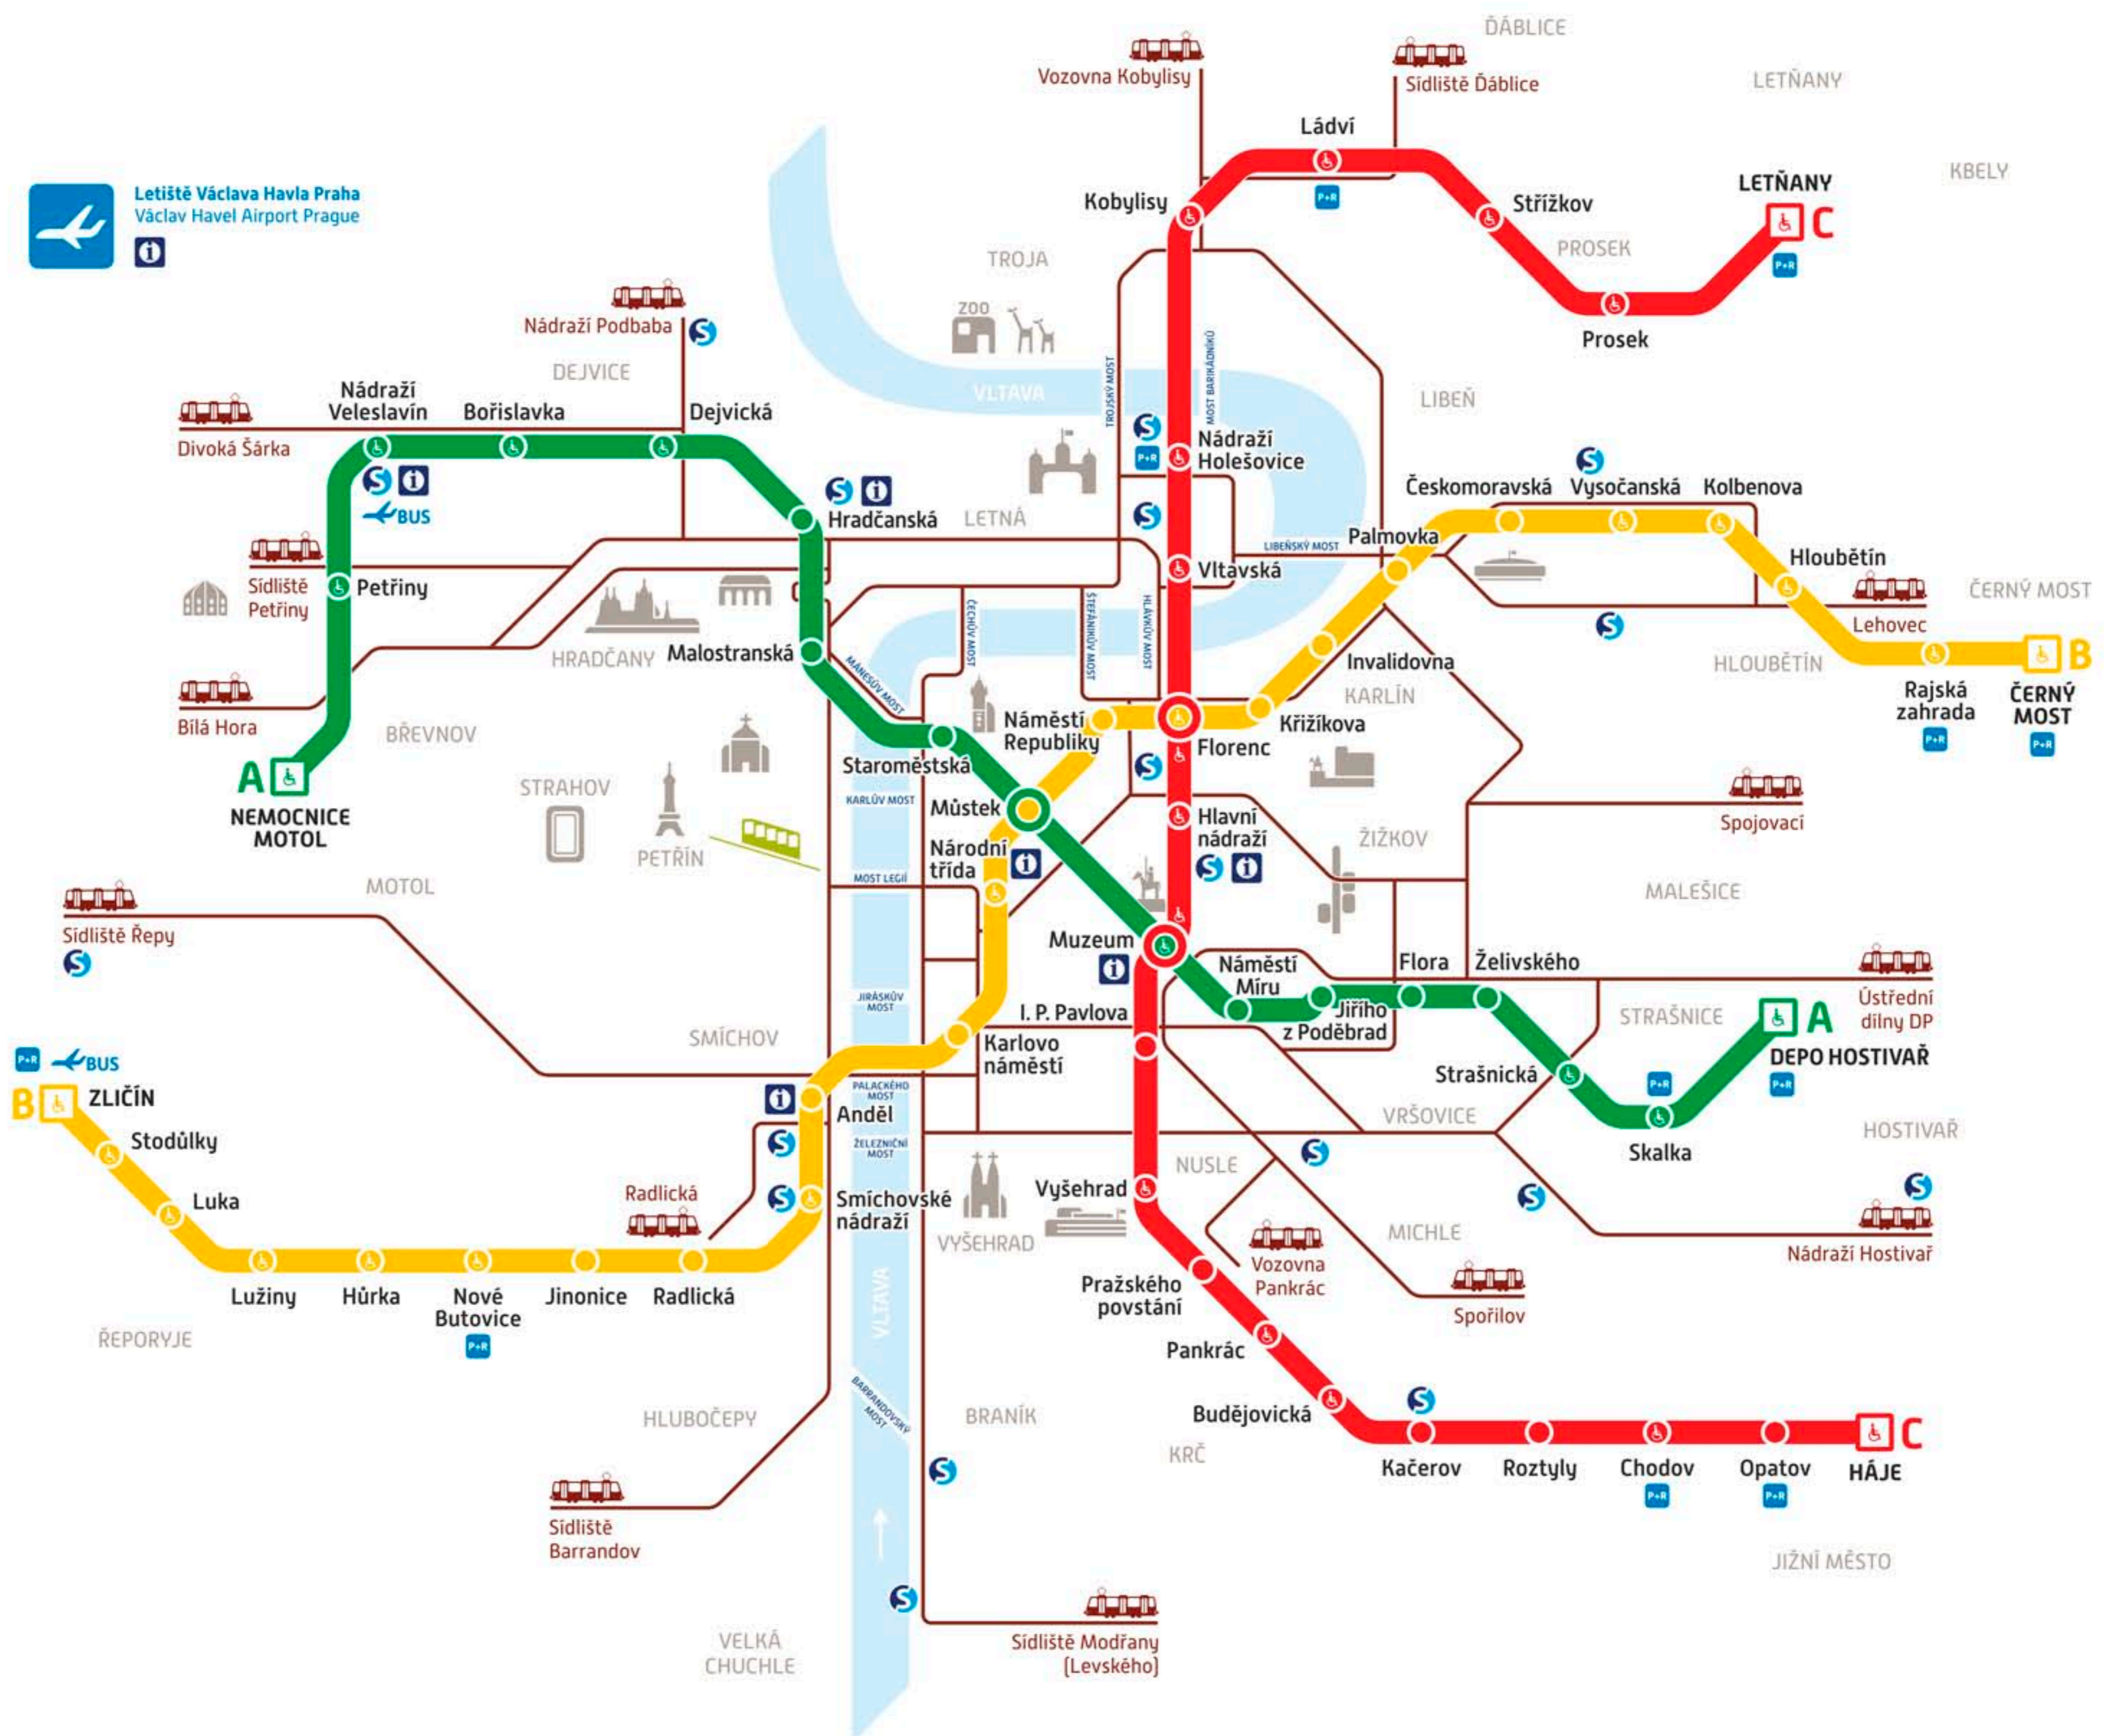

PRAHA

PRAGUE

Orientační plán metra

Metro map

Letiště Václava Havla Praha
Václav Havel Airport Prague

A B C Linky a stanice metra
Metro lines and stations

Bezbariérový přístup
Barrier-free access

BUS Bus MHD na Letiště Václava Havla Praha
Public transport buses to Václav Havel Airport Prague

Parkoviště P+R
Park and ride

Konečná stanice metra
Metro terminus station

Tramvajová trať
Tram line

Přestup na linky S a další vlakové spoje
Transfer to lines S and other railway lines

Infocentrum DP
Public transport information

Stanice přestupní
Transfer station

Lanová dráha
Funicular

© Dopravní podnik hl. m. Prahy, akciová společnost
duben 2015

296 19 18 17
www.dpp.cz

Dopravní podnik hlavního města Prahy

PID PRAŽSKÁ INTEGROVANÁ DOPRAVA